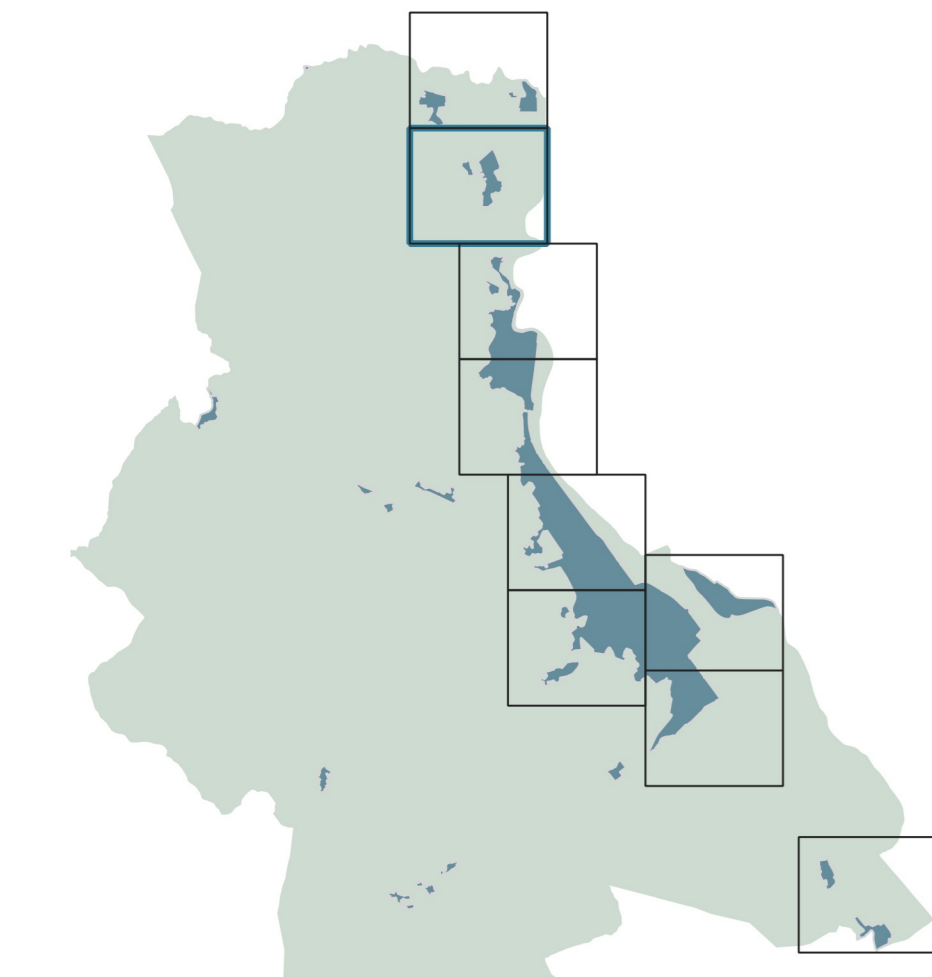

Piano Operativo

PO.2

Aree urbane e insediamenti accentrati
(Burchio)

scala 1:2.000

dicembre 2019
con le modifiche introdotte in sede di contraddittorio alle osservazioni: giugno 2021
e a seguito della Conferenza paesaggistica: giugno 2022

Comune di Figline e Incisa Valdarno